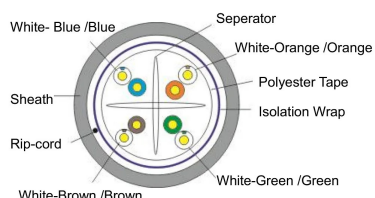

CAT6A CCA

Cavo ethernet

Cavo di rete da **interno CAT 6A U/UTP Cca** con guaina LSZH, matassa da **305 metri** composto da 4 coppie bilanciate con conduttori in rame rosso flessibile **AWG 23**.

Le caratteristiche soddisfano i requisiti di **CAT 6A** fino a **250 MHz** secondo gli standard ANSI/TIA 568.2-D e ISO/IEC 11801.

Idoneo per applicazioni 10 Gigabit Ethernet (IEEE 802.3an).

CAT6A CCA		
Codice		287783
Lunghezza bobina	m	305
Tipo di cavo		CAT 6A U/UTP
CPR		Cca, s1a, d1, a1
Frequenza di lavoro	MHz	500
Impedenza	Ohm	100 ±15
Conformità		EN50575:2014+A1:2016
Standard test		ISO/IEC 11801, TIA EIA568.2-D
Forza tensione	MPa	>9
Allungamento	%	>100
Piega freddo		Nessuna crepa visibile (-20 ±2°C x 4h)
Conduttore interno		
Materiale		Rame
Diametro	mm	0.565+/-0.005
Classe AWG		23
Guaina interna		
Guaina interna materiale		PE
Guaina interna diametro	mm	1.12
Guaina esterna		
Materiale		FR-LSZH (RoHS)
Diametro	mm	7.4
Spessore	mm	0.6
Colore		Verde